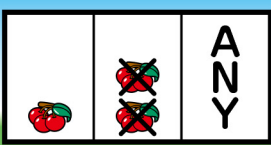

YAMASA
AMUSEMENT FACTORY

ボーナスゲーム

ボーナス合成確率
約1/129

ボーナス終了後
32G以内にBB当選で
スペシャルBGM発生だワン!

ビッグボーナス MAX321枚

レギュラーボーナス MAX116枚

ボーナス中は一度だけ14枚を獲得してMAXを目指そう!

BB中

逆押しで右記
出目が出たら
左リールに
🍒を狙おう

RB中

左リール中段に
🍒をビタ押し
毎ゲーム挑戦可能

順押し・逆押しどちらでもOK!

成功後は左リールに🚩を狙って15枚を獲得しよう!

チャンスパターン

※5ライン有効

※5ライン有効

※逆押し限定

※順押し限定

※順押し限定

パチンコ・パチスロは
適度楽しむ遊びです。