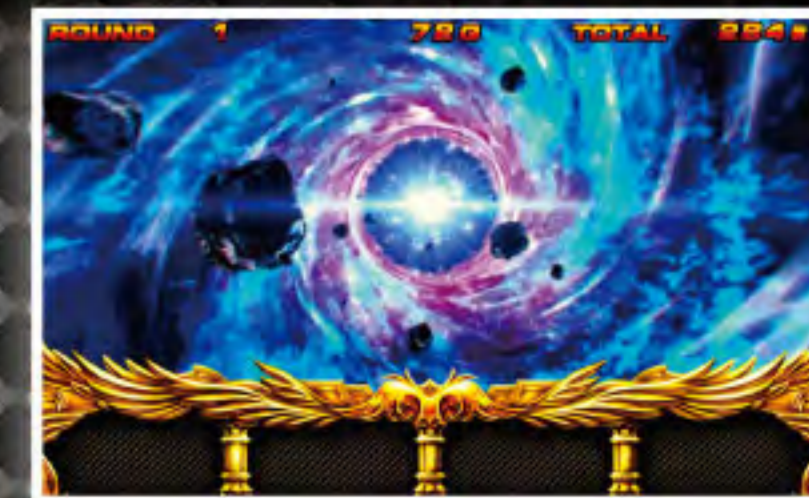

バトルに
勝ち続ける限り
続く!

エンジェル勝利で
AT継続!

デビルバトルの勝敗はバトルポイントが握る! ポイントを貯める!!

LO

バトルポイント獲得期待度

HI

AT中のチャンスポイント!

液晶下に注目!

ギミックの色が変わるほど!

剣の数が多いいほど!

ビッグバン発生で!

上乗せ特化ゾーン

AT中の
リアルボーナス消化後に突入!?

頭突きコンボ チャンス

50%ループで
バトル勝利をストック!

AT中に突入!?