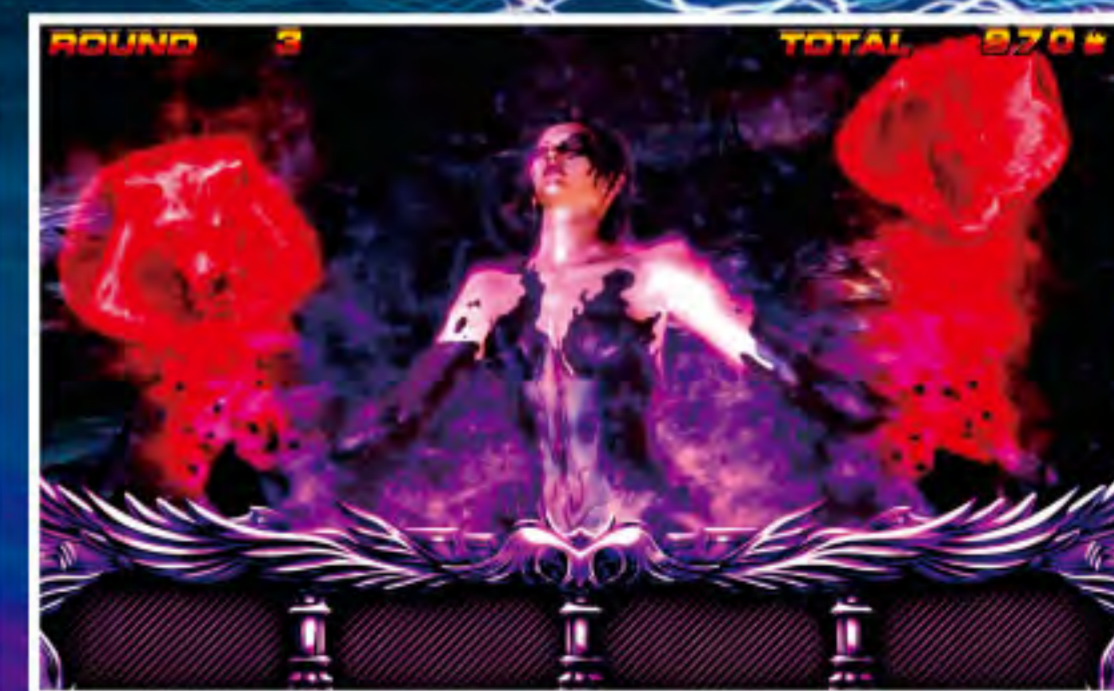

リアルボーナス当選まで続く
バトル勝利ストック高確率ゾーン!