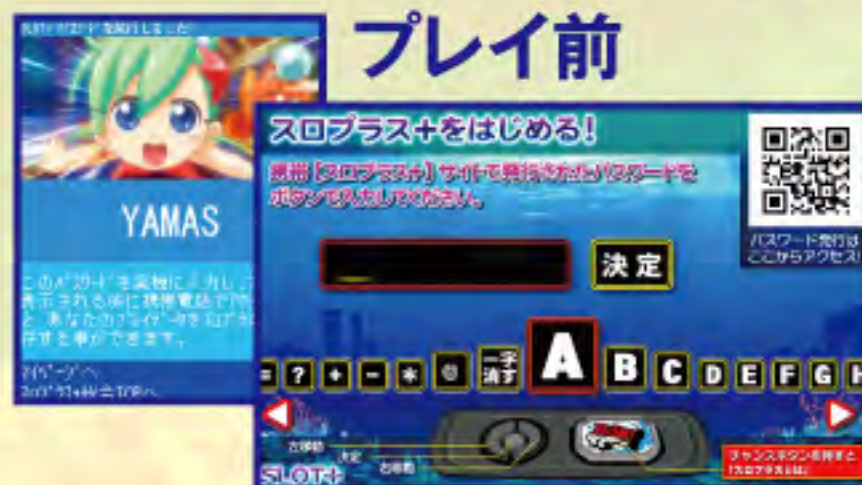

「スロプラス+」の遊び方

プレイ前

携帯サイトでパ
スワードを発行
し、実機メニュ
ー画面で入力!