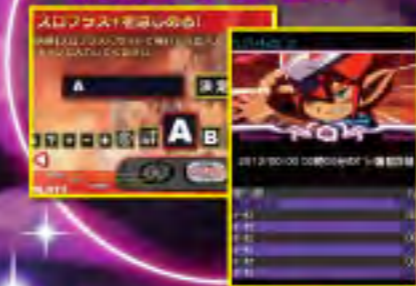

## ラルゴ 宿命の対決!

オイラの剣を隠けてみる!  
赤文字ならチャンス

ワルウルクンのART  
キコロゴス文字なら...

通常中、押し順ナビのない場合は順

中押し・逆押しをするとペナルティによりART抽選とモー

押し・はさみ押しでプレイしよう!

ド移行抽選が数ゲーム間行われない場合があります。

キュロゴス2

絵柄配列

役構成

**PREMIUM BONUS** 71枚を越えると終了

REPLAY

3枚がけ専用

最大払出し枚数は9枚

3BET 1LINE

会員登録18万人突破!!

SLOT PLUS で QLOGOS を  
もっと楽しく!!

プレイ履歴をカンタン保存! 携帯電話やスマートフォンでいつでもどこでも確認できるぞ!

とっても便利!  
プレイ履歴を保存、  
閲覧できる!!

ダウンロードの手間なし!  
ブラウザで楽しめる  
ミニゲーム!!

MONSTER STOCK  
モンスターカードを  
ゲット!!

誰でもゲット!  
「スロプラス+」だけの  
オリジナル待受!!