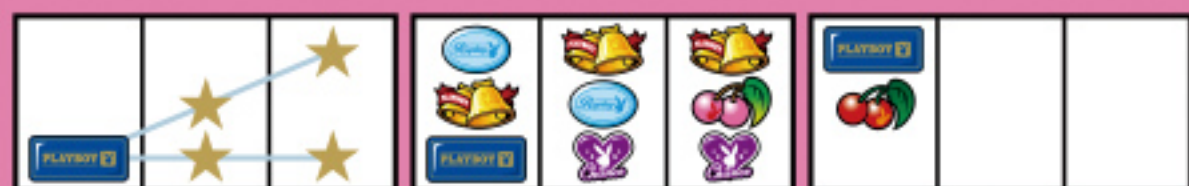

お好みのPLAYSTYL Eでボーナスを狙おう!

パチスロ「PLAYBOY」Limited Editionは、打ち方のバリエーションもいろいろ。あなた好みのプレイスタイルで、アツい瞬間を楽しもう!

**順押し
はさみ押し
限定**

通常プレイ中は好みに合わせてオモシロさも倍増!

青BARを狙って楽しむ

左リールの上段に青BARをビタ押しで狙ってみよう。

青BARの絡むリーチ目をチェック! ★...

白7絵柄を狙って楽しむ