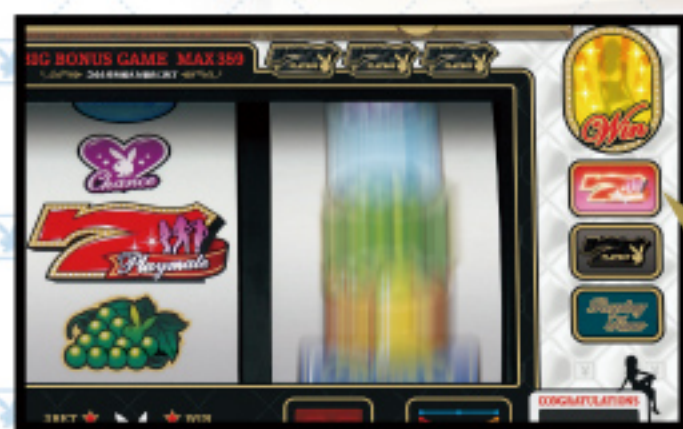

出現率UP!

新たな“勝利の鍵”がプレイをアツく盛り上げる!

新たに追加された「白7絵柄」はボーナス絵柄ではないものの、出目のバリエーションを広げ、プレイスタイルをより多彩に変えた!

出目も充実!

どちらもおいしい2つのボーナス!

消化するだけのボーナスゲームではなく、“目押し”によって獲得枚数のアップを目指す! BIG BONUS GAME、BONUS GAME、どちらもおいしいボーナスに!

**目押しで
増える!**

さらにボリュームアップした「違和感演出」!

プレイヤー本人だけが分かるボーナスの予兆「違和感演出」。完全告知に彩りを添える違和感は、その数約160種類に! いたるところで発生する違和感、あなたはいくつ体感できる!?

約160種類!!

“パネル”で...

“音”で...

“7セグ”で...

“ランプ”で...

ラビットヘッドが虹色に輝けばボーナス確定!

キョーレバニ
Good Luck
If the Rabbit
reins, it
Keep up the
time. 1.8

さあ、ボーナス絵柄を揃えよう!

ボーナスが確定したら、リール右側にあるボーナス絵柄のランプに注目! 光っているボーナス絵柄を狙おう!!

BIG BONUS GAME

純増枚数
平均304枚

BONUS GAME

純増枚数
平均199枚

ボーナス中の有効ライン