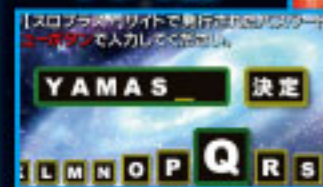

「スロプラス+」の遊び方

プレイ前

携帯サイトでパスワードを発行して、実機に入力!

プレイ終了時