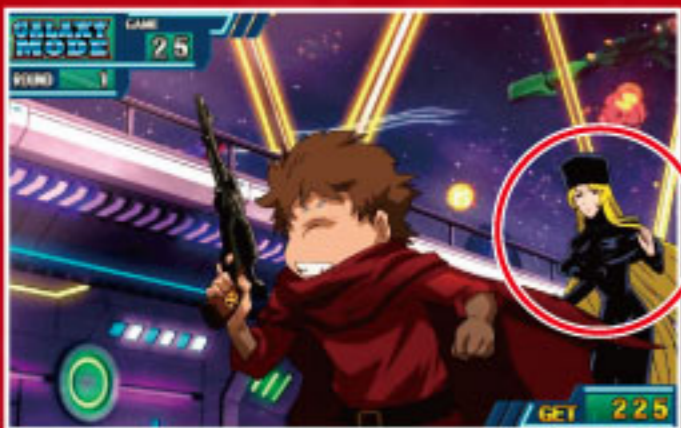

「G-MODE」の色が変化し、ギャラクシーエクスプレス突入期待度を示唆!

白 < 青 < 黄 < 緑 < 赤 < 虹

SBや斜め揃いの
ベルを引けば、
ギャラクシーエクスプレス
突入のチャンス!

SB

メーテル登場でART継続のチャンス!

プロメシュームを撃破すれば
ボーナス確定!!

ギャラクシーエクスプレス

純増
約1.5枚

30G
+
αゲーム

ゲーム数
上乘せ型

中段 **G-MODE** 揃いから突入!

出現時は逆押しして **G-MODE** を右リールに狙え!

出現時は
フリー打ちでOK!

ギャラクシーエクスプレス初当り時は、必ずエクスプレスモードに突入!

上乘せ
モード

エクスプレスモード
1セット以上発動!