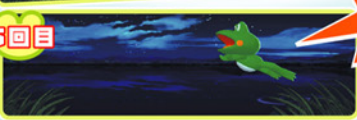

3連カエルはこうして狙え!

- ポイント 1** 左リールに光る白いカタマリ。それが3連カエルだ!
- ポイント 2** リールがブルッと震えたら、ビタ押し成功!!

平均で**600**枚!
めざせ**Max. 711**枚!!

ビッグボーナス中には
ほかにもヒミツがあるぞ!?

連続すればするほどボーナスは近い!?

1回目

NEW
波紋?!

2回目

NEW
蛙も!?

新しい液晶アクションも加わって、ボーナスへの期待がさらにヒートアップ!!! 5連続でボーナス確定か!?

3回目

NEW
ハスの葉!?

やったー!
5連続!
ボーナス確定!?

4回目

5回目

おなじみの確定アクションも!

7匹カエルのヨーラス

左からカエルが戻る

ボーナス確定で
右のランプが点灯!!

おや!?!ボーナスへの近道か!?

バウンドストップにも注目!

ストップボタンを押したときにリールがブルッと震えたら、小役かボーナス!?

リプレイが3回連続すると...

液晶横の蛍ランプが点灯!
ボーナス放出のチャンスタイムに突入!?