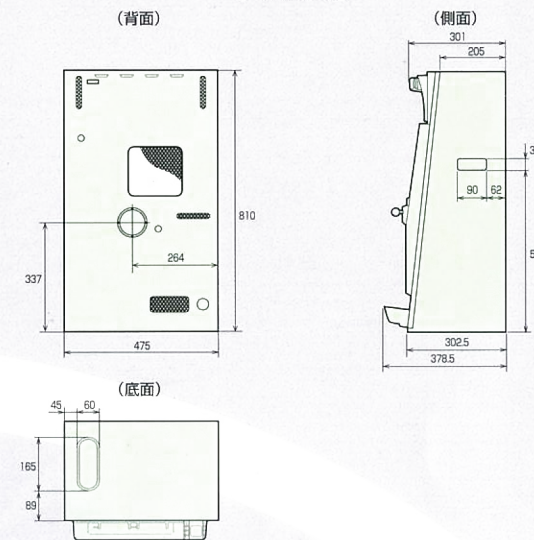

【寸法図】

【仕様】

本体/Pulsarシリーズ 共通キャビネット
 外形寸法/高さ:810mm 幅:475mm
 奥行(上部):301mm (下部):378.5mm
 重量/40.0kg
 カラー/ブルータイプ
 電源定格/電圧:AC24V 周波数:50/60HZ 消費電力:190W(最大)
 使用メダル/直径:25.0(±0.03)mm 厚さ:1.6(±0.05)mm

BIG CHANGE GAME中は右の図柄が揃うと6+REGULAR BONUS GAMEスタート。(3回スタートするが30アレイでゲームオーバー)