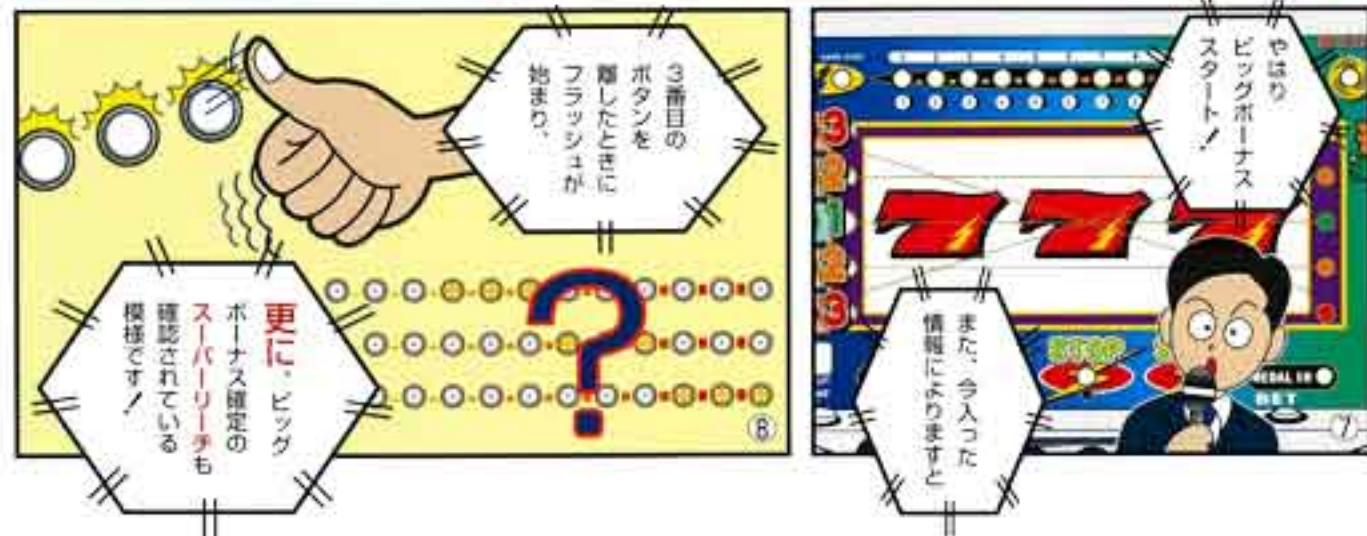

コイツが噂のピカ吾郎。

ピカツと光って、

ピタツと止まる。