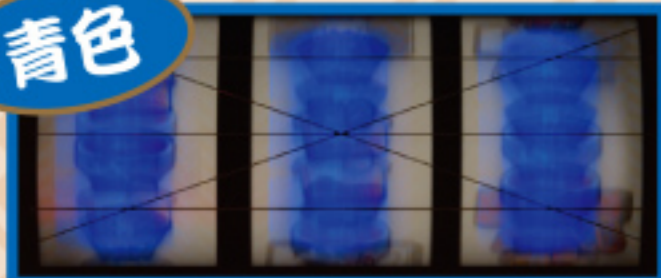

# ビッグボーナス中の打ち方

ビッグボーナス中の小役ゲームは  
カラーフラッシュでナビゲーション!

平均獲得枚数  
**380**枚

フラッシュ  
なし

絵馬 or はずれ

はずれ

青色

リプレイ