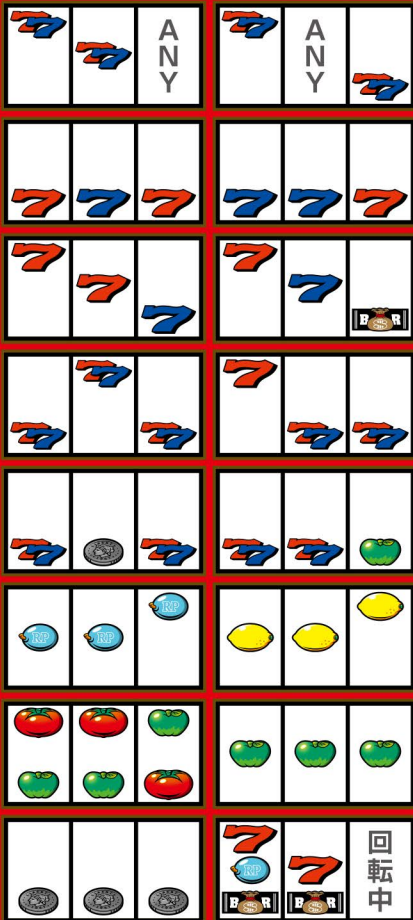

Reno

が揃えば
ボーナスチャンス!!

REEL PATTERNS

1-LINE

CHANCE PATTERNS

※順押し・はさみ押し ※ボーナス中を除く

BB・RB共通 ボーナス中の打ち方

STEP1

順押しで左リールに
7 RP B R の塊を
アバウト目押し!
中・右リールはフリー打ち

STEP2

中段に
RP RP が停止!
※数ゲームかかる場合があります

STEP3

停止以降は
毎G、逆押しでプレイ!

「パチンコ・パチスロは適度に楽しむ遊びです。のめり込みに注意しましょう。」

甘い勧誘、だましの
攻略法販売に
ご注意ください!

山佐株式会社は他機関【セキュリティ対策委員会】
と協力し、パチスロ・パチンコ遊技における犯罪行為の抑止・撲滅活動に取り組んでいます。

【セキュリティ委員会】携帯サイト

© YAMASA **YAMASA**

順押し・はさみ押しで
左リールに 7 RP B R を
狙うと察知しやすいよ!

悪質な攻略法販売・詐欺行為に思い当たったら…

最寄りの **警察署** 又は、**消費生活センター** へご相談ください。