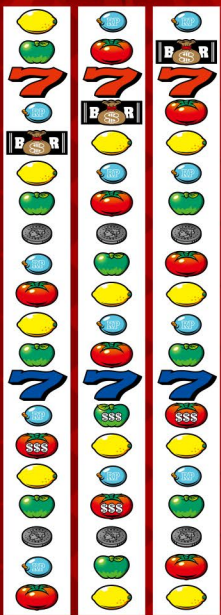

Reno

が揃えば
ボーナスチャンス!!

REEL PATTERNS

1-LINE

CHANCE PATTERNS

※順押し・はさみ押し ※ボーナス中を除く

BB・RB共通 ボーナス中の打ち方

STEP1

順押しで左リールに
7 RP B R の塊を
アバウト目押し!
中・右リールはフリー打ち

STEP2

中段に
RP RP が停止!
※数ゲームかかる場合があります

STEP3

停止以降は
毎G、逆押しでプレイ!

「パチンコ・パチスロは適度に楽しむ遊びです。のめり込みに注意しましょう。」

甘い勧誘、だましの
攻略法販売に
ご注意ください!

山佐株式会社は他機関【セキュリティ対策委員会】
と協力し、パチスロ・パチンコ遊技における犯罪行為の抑止・撲滅活動に取り組んでいます。

【セキュリティ委員会】携帯サイト

© YAMASA **YAMASA**

順押し・はさみ押しで
左リールに 7 RP B R を
狙うと察知しやすいよ!

悪質な攻略法販売・詐欺行為に思い当たったら…

最寄りの **警察署** 又は、**消費生活センター** へご相談ください。